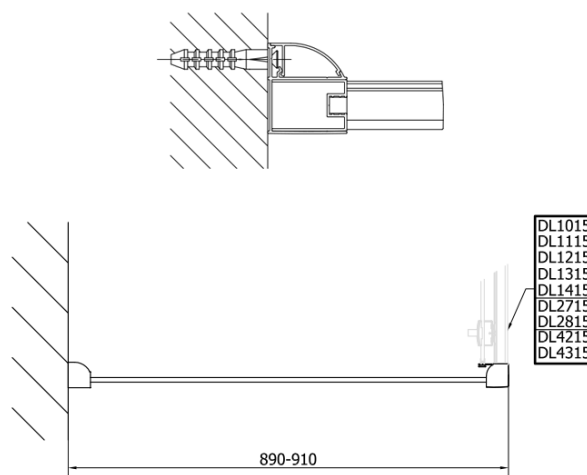

Produktový list

Objednací kód: **DL4215DL3415**

Lucis Line obdélníkový sprchový kout 1500x900mm L/P varianta

DL3415L

DL3415R

DL4215